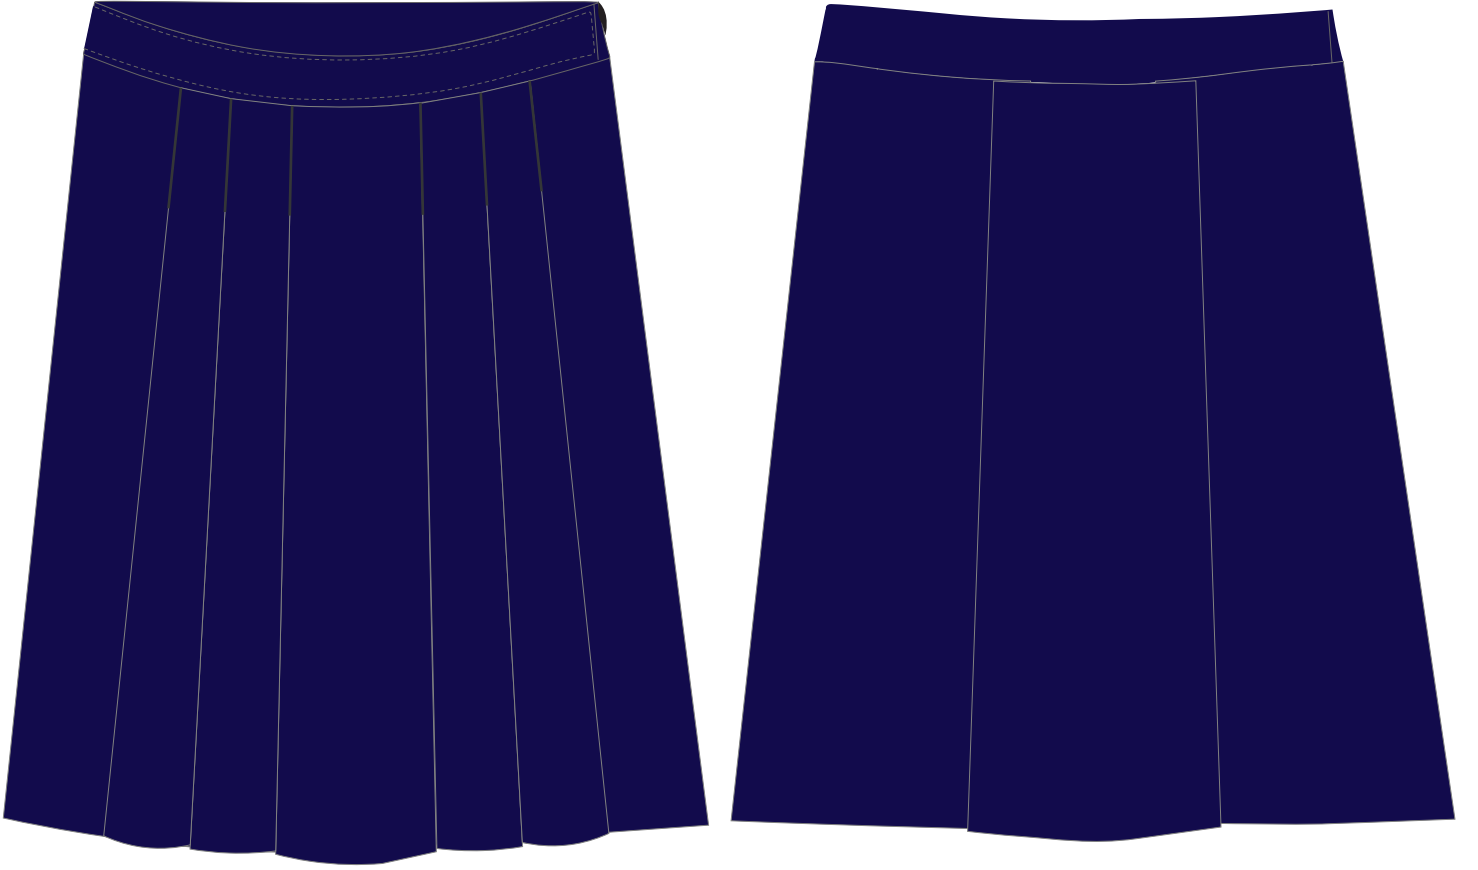

LALEBAHÇESİ OKULLARI / EŞOFMAN ÜST / SWEATSHIRT

ANTRASİT RENKTE FERMUARLI , KOLDA YEŞİL LOGO RENK VE KIRMIZI RENK ŞERİT ,
FİLETO CEP , KIRMIZI PUNTOREZLİ, SOL YANDA 2 CM LİK KIRMIZI BALIK SIRTİ EKSTRAFOR
GÖĞÜSTE NAKİŞ

LALE BAHÇESİ OKULLARI / EŞOFMAN ALT

ANTRASİT RENKTE BEL VE PAÇALAR RİBANALI KORDON KAR MELANJ RENKTE
KIRMIZI PUNTOREZ SOL CEP ALTTA LOGO NAKIŞ

LALE BAHÇESİ OKULLARI / POLAR LACİVERT

MİKRO LACİVERT POLARDA KAPÜŞON İÇİ ANTRASİT, KORDON KIRMIZI, LACİVERT PUNTOREZ, ĞÖĞÜSTE LOGO NAKİŞ, SOL YANDA 2 CMLİK KIRMIZI BALIK SIRTİ EKSTRAFOR, LACİVERT FERMUARLI

LALE BAHÇESİ OKULLARI / İLKOKUL
PİLELİ ETEK

LACİVERT PİLELİ ETEK SOL ÜSTTE LOGO NAKİŞ
KEMER İÇİNDE AYARLI LASTİK , SOL YANDA GİZLİ
FERMUAR VE DÜĞME .

LALE BAHÇESİ OKULLARI / ORTAOKUL
ŞORT ETEK

LACİVERT RENK ÖN VE ARKA KAPAKLI ŞORT ETEK
FLETO CEPLİ , KIRMIZI PUNTOREZ , KOKONAT DÜĞME
SOL ÜST KAPAKTA LOGO NAKİŞ